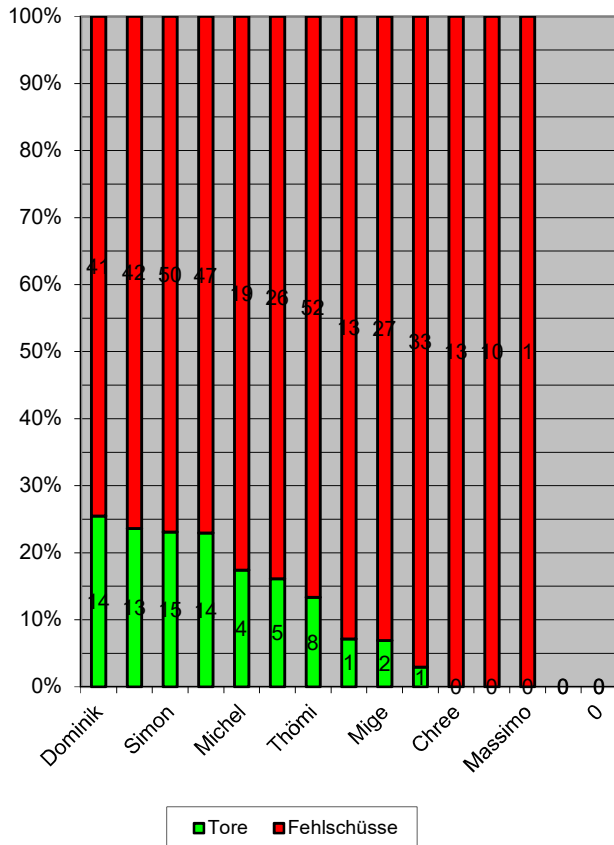

Schussauswertung STV Brugg

Killerinstinkte

4. Liga Herren Aktive KF Saison 2009-2010 Stand 05.01.2023

| Rang | Namen | Spiele | Schüsse | Tore | Schussauswertung |
|-----------|-----------|--------|---------|------|------------------|
| 1 | Dominik | 16 | 55 | 14 | 25.45% |
| 2 | Paddy | 12 | 55 | 13 | 23.64% |
| 3 | Simon | 18 | 65 | 15 | 23.08% |
| 4 | Nathanael | 12 | 61 | 14 | 22.95% |
| 5 | Michel | 14 | 23 | 4 | 17.39% |
| 6 | Röbi | 12 | 31 | 5 | 16.13% |
| 7 | Thömi | 18 | 60 | 8 | 13.33% |
| 8 | Andre | 6 | 14 | 1 | 7.14% |
| 9 | Mige | 16 | 29 | 2 | 6.90% |
| 10 | Serafim | 12 | 34 | 1 | 2.94% |
| 11 | Chree | 10 | 13 | 0 | 0.00% |
| 11 | Clemens | 10 | 10 | 0 | 0.00% |
| 11 | Massimo | 4 | 1 | 0 | 0.00% |
| 11 | 0 | 0 | 0 | 0 | 0.00% |
| 11 | 0 | 0 | 0 | 0 | 0.00% |
| STV Brugg | | 18 | 451 | 77 | 17.07% |

Schussauswertung

Schussanteile