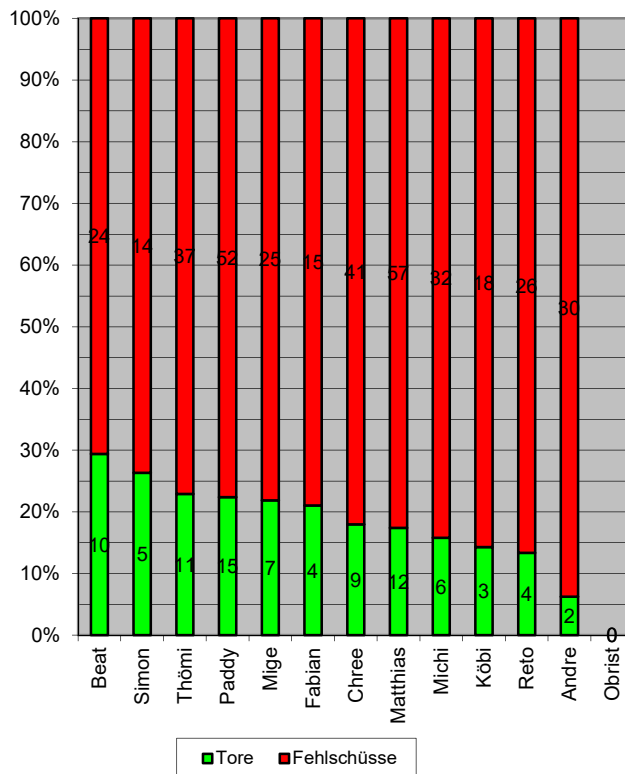

Schussauswertung STV Brugg

Killerinstinkte

3. Liga Herren Aktive KF Saison 2005-2006 Stand 03.04.2006

Rang	Namen	Spiele	Schüsse	Tore	Schussauswertung
1	Beat	10	34	10	29.41%
2	Simon	8	19	5	26.32%
3	Thömi	18	48	11	22.92%
4	Paddy	16	67	15	22.39%
5	Mige	12	32	7	21.88%
6	Fabian	10	19	4	21.05%
7	Chree	16	50	9	18.00%
8	Matthias	18	69	12	17.39%
9	Michi	14	38	6	15.79%
10	Köbi	6	21	3	14.29%
11	Reto	14	30	4	13.33%
12	Andre	14	32	2	6.25%
13	Obrist	2	0	0	0.00%
STV Brugg		18	459	88	19.17%

Schussauswertung

Schussanteile