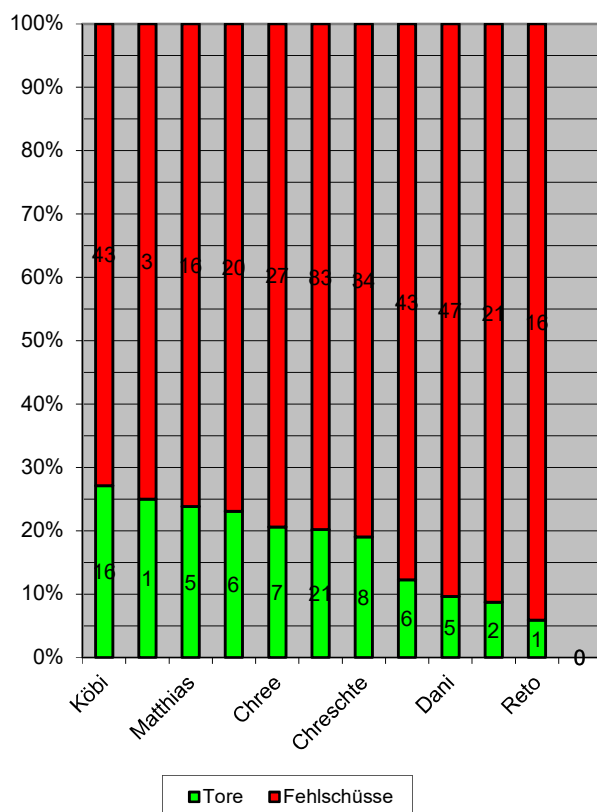

Schussauswertung STV Brugg

Killerinstinkte

3. Liga Herren Aktive KF Saison 2002-2003 Stand 07.04.2003

Rang	Namen	Spiele	Schüsse	Tore	Schussauswertung
1	Köbi	14	59	16	27.12%
2	Obrist	11	4	1	25.00%
3	Matthias	10	21	5	23.81%
4	Mige	14	26	6	23.08%
5	Chree	14	34	7	20.59%
6	Paddy	16	104	21	20.19%
7	Chreschte	15	42	8	19.05%
8	Röbi	14	49	6	12.24%
9	Dani	12	52	5	9.62%
10	Webi	11	23	2	8.70%
11	Reto	12	17	1	5.88%
12	Lars	0	0	0	0.00%
STV Brugg		16	431	78	18.10%

Schussauswertung

Schussanteile